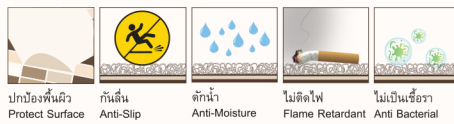

Certified Standard

- : ASTM D568 (Ignitability and Burning)
- : JIS L 1902 (Anti-Bacteria)