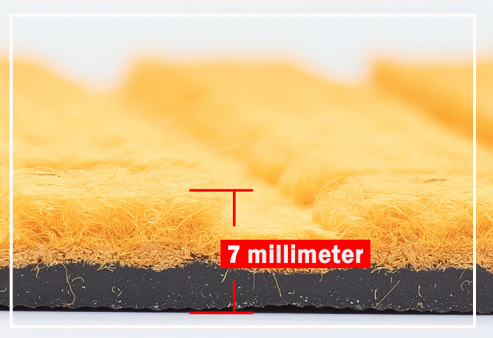

ALL MATS

www.all-mats.com